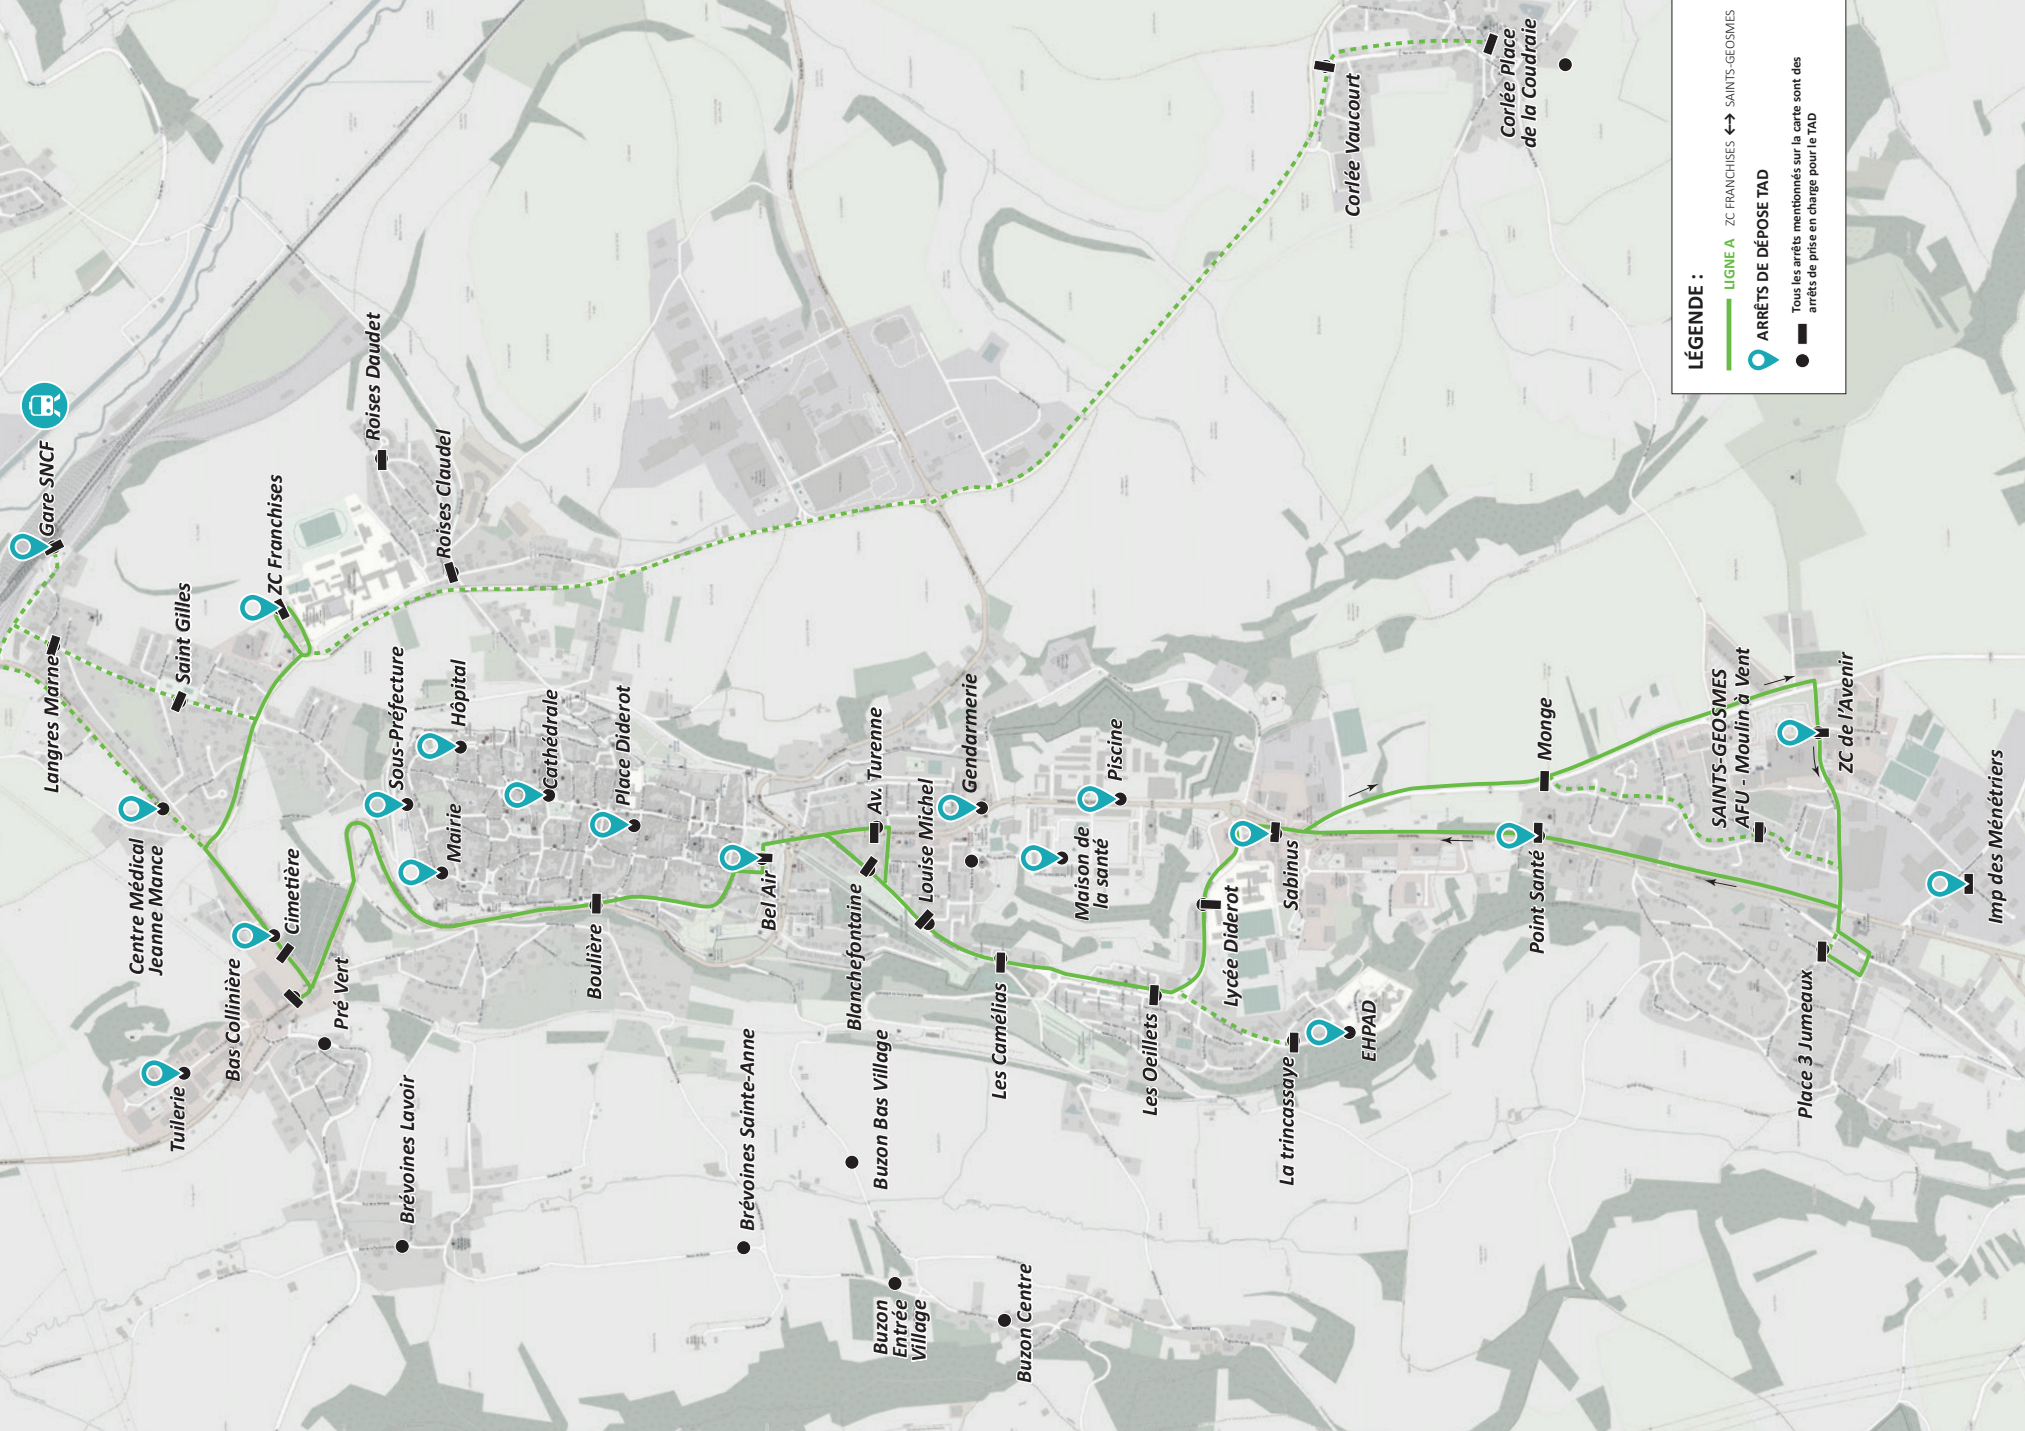

ARRÊTS DE DÉPOSE

- 📍 TUILERIE
- 📍 CENTRE MÉDICAL JEANNE MANCE
- 📍 MAISON DE SANTÉ
- 📍 PISCINE
- 📍 GENDARMERIE
- 📍 EHPAD
- 📍 CIMETIÈRE
- 📍 MAIRIE
- 📍 CATHÉDRALE
- 📍 SOUS-PRÉFECTURE
- 📍 ZC FRANCHISES
- 📍 IMPASSE DES MÉNÉTRIERS
- 📍 BEL AIR
- 📍 SABINUS
- 📍 POINT SANTÉ
- 📍 ZC DE L'AVENIR
- 📍 PLACE DIDEROT
- 📍 GARE SNCF
- 📍 HÔPITAL

LÉGENDE :

- LIGNE A
- ↔ ZC-FRANCHISES ↔ SAINTS-GEOSMES
- 📍 ARRÊTS DE DÉPOSE TAD
- Tous les arrêts mentionnés sur la carte sont des arrêts de prise en charge pour le TAD