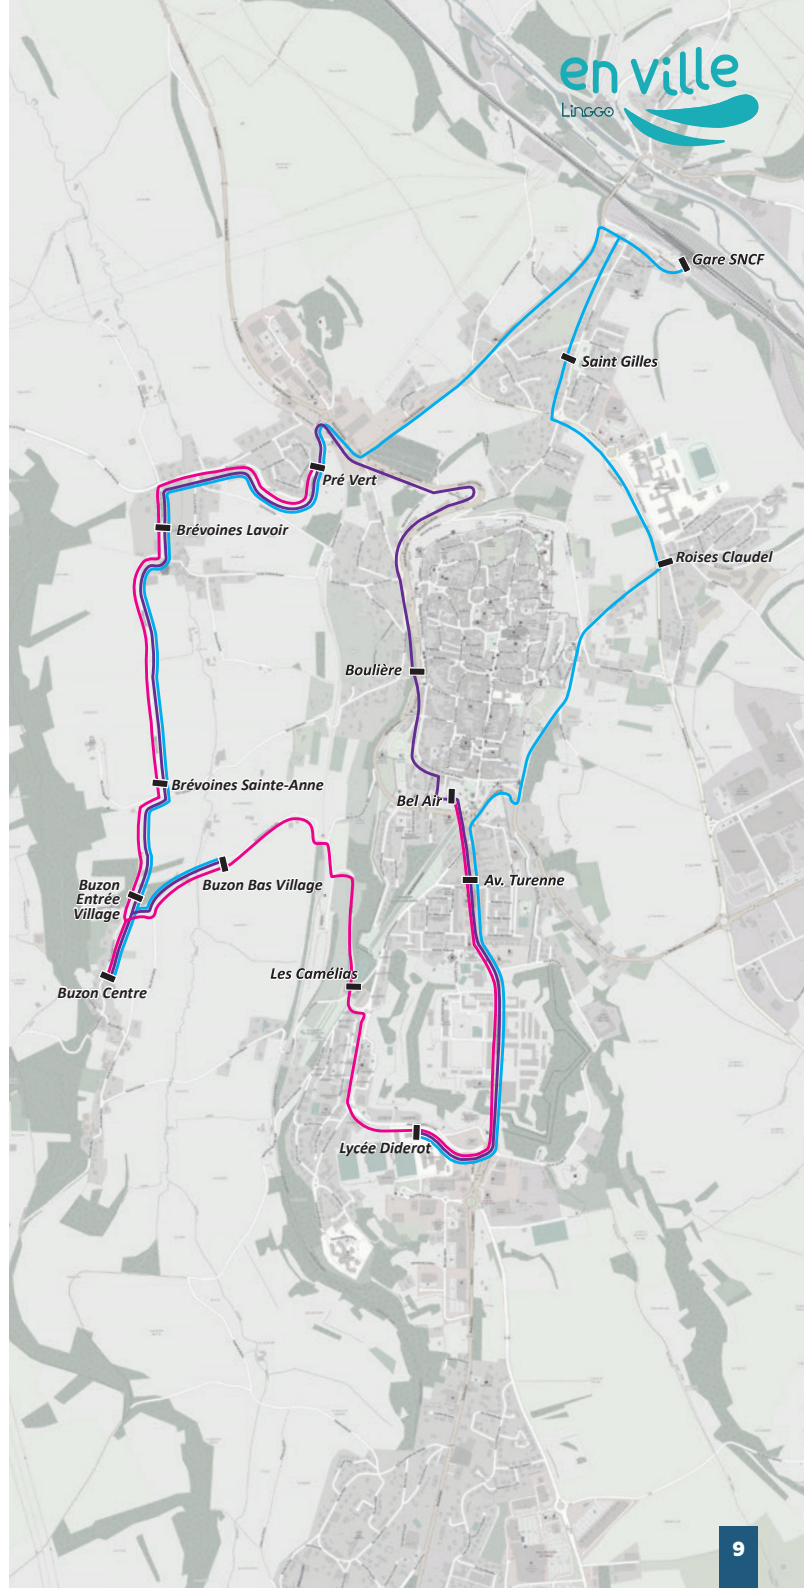

LIGNE B

Circule uniquement en
PÉRIODE SCOLAIRE

B1 : PRÉ VERT → BEL AIR

	LMMeJV
PRÉ VERT	7:12
BRÉVOINES LAVOIR	7:13
BRÉVOINES SAINTE-ANNE	7:15
BUZON ENTRÉE VILLAGE	7:17
BUZON CENTRE	7:19
BUZON BAS VILLAGE	7:21
LYCÉE DIDEROT	7:24
LES CAMÉLIAS*	7:27
PLACE BEL AIR	7:29

* navette supplémentaire avec ligne A

B2 : LYCÉE DIDEROT → BUZON

	Me	Me	LMJV
LYCÉE DIDEROT	12:10	12:40	17:12
AVENUE TURENNE	12:13	12:43	17:15
PLACE BEL AIR	12:15	12:45	17:17
BOULIÈRE	12:16	12:46	17:18
PRÉVERT - LANGRES	12:19	12:49	17:31
BRÉVOINES LAVOIR	12:21	12:51	17:33
BRÉVOINES SAINTE-ANNE	12:23	12:53	17:35
BUZON ENTRÉE VILLAGE	12:26	12:56	17:38
BUZON CENTRE	12:28	12:58	17:40
BUZON BAS VILLAGE	12:30	13:00	17:42

B3 : LYCÉE DIDEROT → BUZON via GARE

	LMMeJV
LYCÉE DIDEROT	18:10
ROISES CLAUDEL	18:17
SAINT GILLES	18:20
GARE SNCF	18:22
PRÉ VERT	18:27
BRÉVOINES LAVOIR	18:29
BRÉVOINES SAINTE-ANNE	18:31
BUZON ENTRÉE VILLAGE	18:32
BUZON CENTRE	18:34
BUZON BAS VILLAGE	18:36