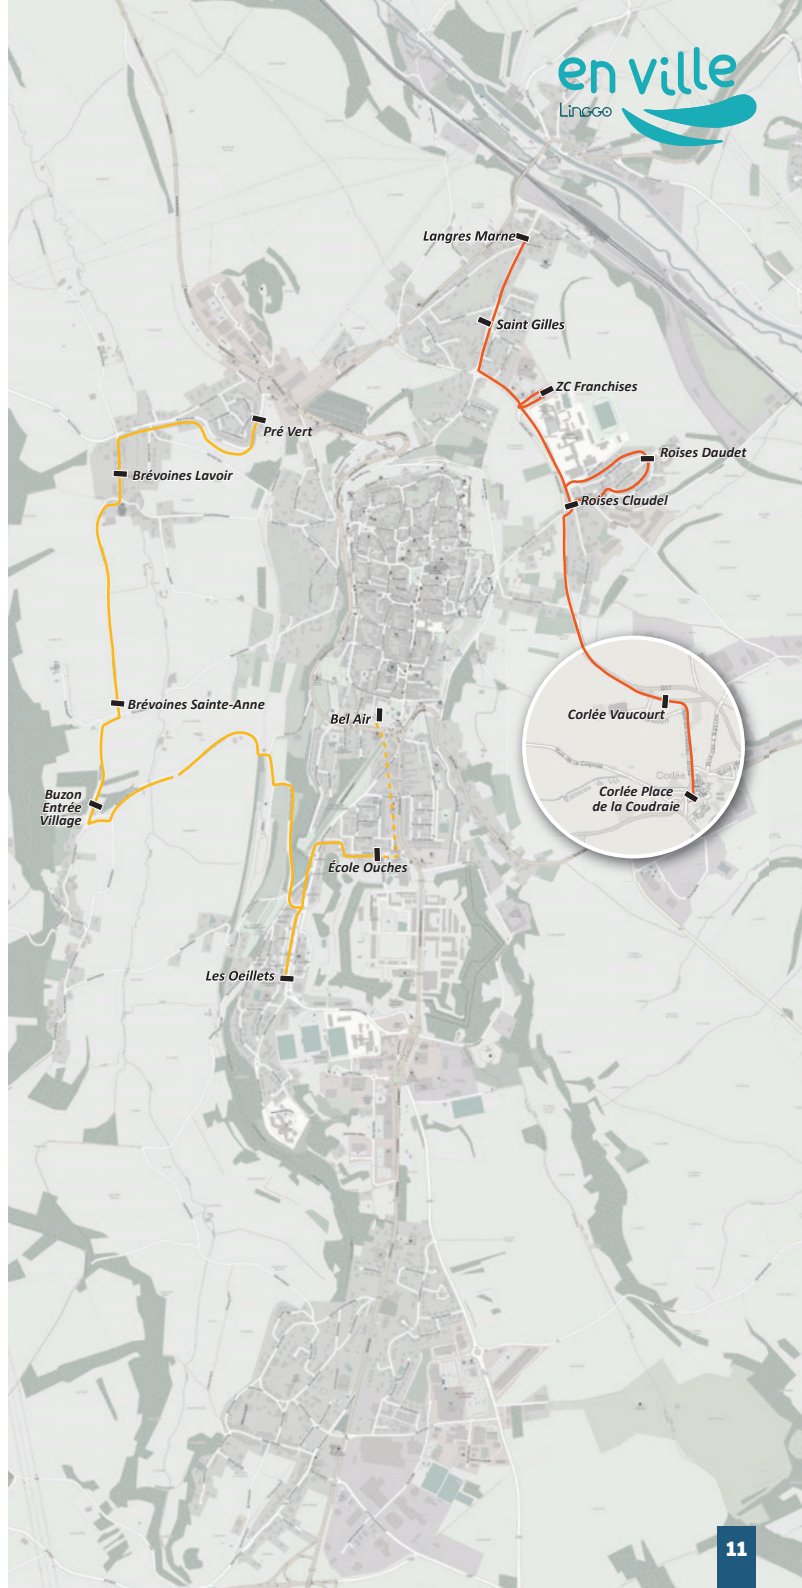

C1 : PRÉ VERT → ÉCOLE DES OUCHES

	LMJV
PRÉ VERT	8:20
BRÉVOINES LAVOIR	8:22
BRÉVOINES SAINTE-ANNE	8:24
BUZON ENTRÉE VILLAGE	8:28
LES ŒILLET	8:31
ÉCOLE DES OUCHES	8:35

C1 : BEL AIR → PRÉ VERT

	LMJV
PLACE BEL AIR	16:45
ÉCOLE DES OUCHES	16:48
LES ŒILLET	16:52
BUZON ENTRÉE VILLAGE	16:57
BRÉVOINES SAINTE-ANNE	17:02
BRÉVOINES LAVOIR	17:03
PRÉ VERT	17:05

C2 : CORLÉE → LANGRES MARNE

	LMJV
CORLÉE PLACE DE LA COUDRAIE	8:20
CORLÉE VAUCOURT	8:22
ROISES DAUDET	8:28
ROISES CLAUDEL	8:29
ZC FRANCHISES	8:32
SAINT GILLES	8:34
LANGRES MARNE	8:35

C2 : LANGRES MARNE → CORLÉE

	LMJV
LANGRES MARNE	16:40
SAINT GILLES	16:41
ZC FRANCHISES	16:43
ROISES CLAUDEL	16:46
ROISES DAUDET	16:47
CORLÉE VAUCOURT	16:53
CORLÉE PLACE DE LA COUDRAIE	16:55