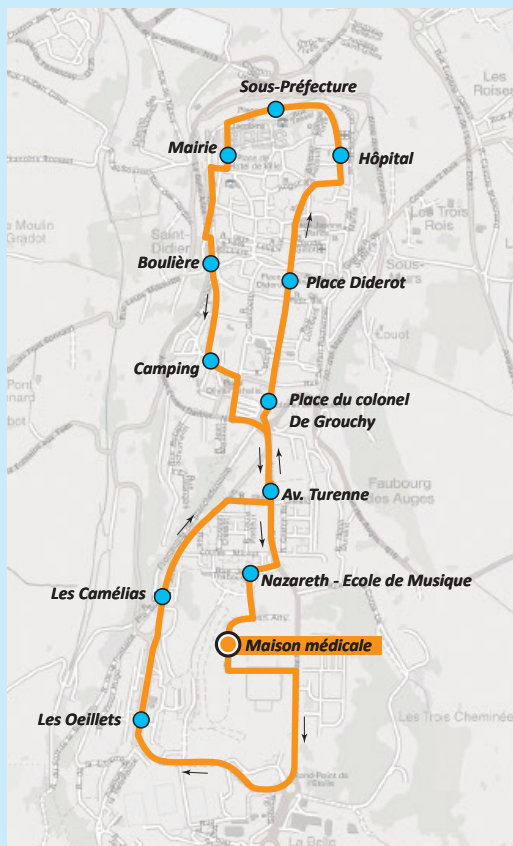

NOUVEAU

NAVETTE CENTRE-VILLE GRATUITE TOUT L'ÉTÉ

circulant du mardi au samedi
du 1^{er} juin au 31 août 2024

NAVETTE GRATUITE

circulant
**DU MARDI
AU SAMEDI**

sur la période
**DU 1^{ER} JUIN AU
31 AOÛT 2024**

Maison Médicale	10:00	10:30	11:00	11:30	14:00	14:30	15:00	15:30	16:00	16:30	17:00	17:30
Les Œilletts	10:04	10:34	11:04	11:34	14:04	14:34	15:04	15:34	16:04	16:34	17:04	17:34
Les Camélias	10:06	10:36	11:06	11:36	14:06	14:36	15:06	15:36	16:06	16:36	17:06	17:36
Avenue Turenne	10:08	10:38	11:08	11:38	14:08	14:38	15:08	15:38	16:08	16:38	17:08	17:38
Place du colonel De Grouchy	10:10	10:40	11:10	11:40	14:10	14:40	15:10	15:40	16:10	16:40	17:10	17:40
Place Diderot	10:13	10:43	11:13	11:43	14:13	14:43	15:13	15:43	16:13	16:43	17:13	17:43
Hôpital	10:16	10:46	11:16	11:46	14:16	14:46	15:16	15:46	16:16	16:46	17:16	17:46
Sous Préfecture	10:18	10:48	11:18	11:48	14:18	14:48	15:18	15:48	16:18	16:48	17:18	17:48
Mairie	10:20	10:50	11:20	11:50	14:20	14:50	15:20	15:50	16:20	16:50	17:20	17:50
Boulière	10:23	10:53	11:23	11:53	14:23	14:53	15:23	15:53	16:23	16:53	17:23	17:53
Camping	10:25	10:55	11:25	11:55	14:25	14:55	15:25	15:55	16:25	16:55	17:25	17:55
Nazareth - Ecole de Musique	10:28	10:58	11:28	11:58	14:28	14:58	15:28	15:58	16:28	16:58	17:28	17:58
Maison Médicale	10:30	11:00	11:30	12:00	14:30	15:00	15:30	16:00	16:30	17:00	17:30	18:00

Ne pas jeter sur la voie publique

POUR PLUS DE RENSEIGNEMENTS :

Nous sommes toujours joignables du lundi au vendredi de 8h à 12h et de 13h à 16h au :