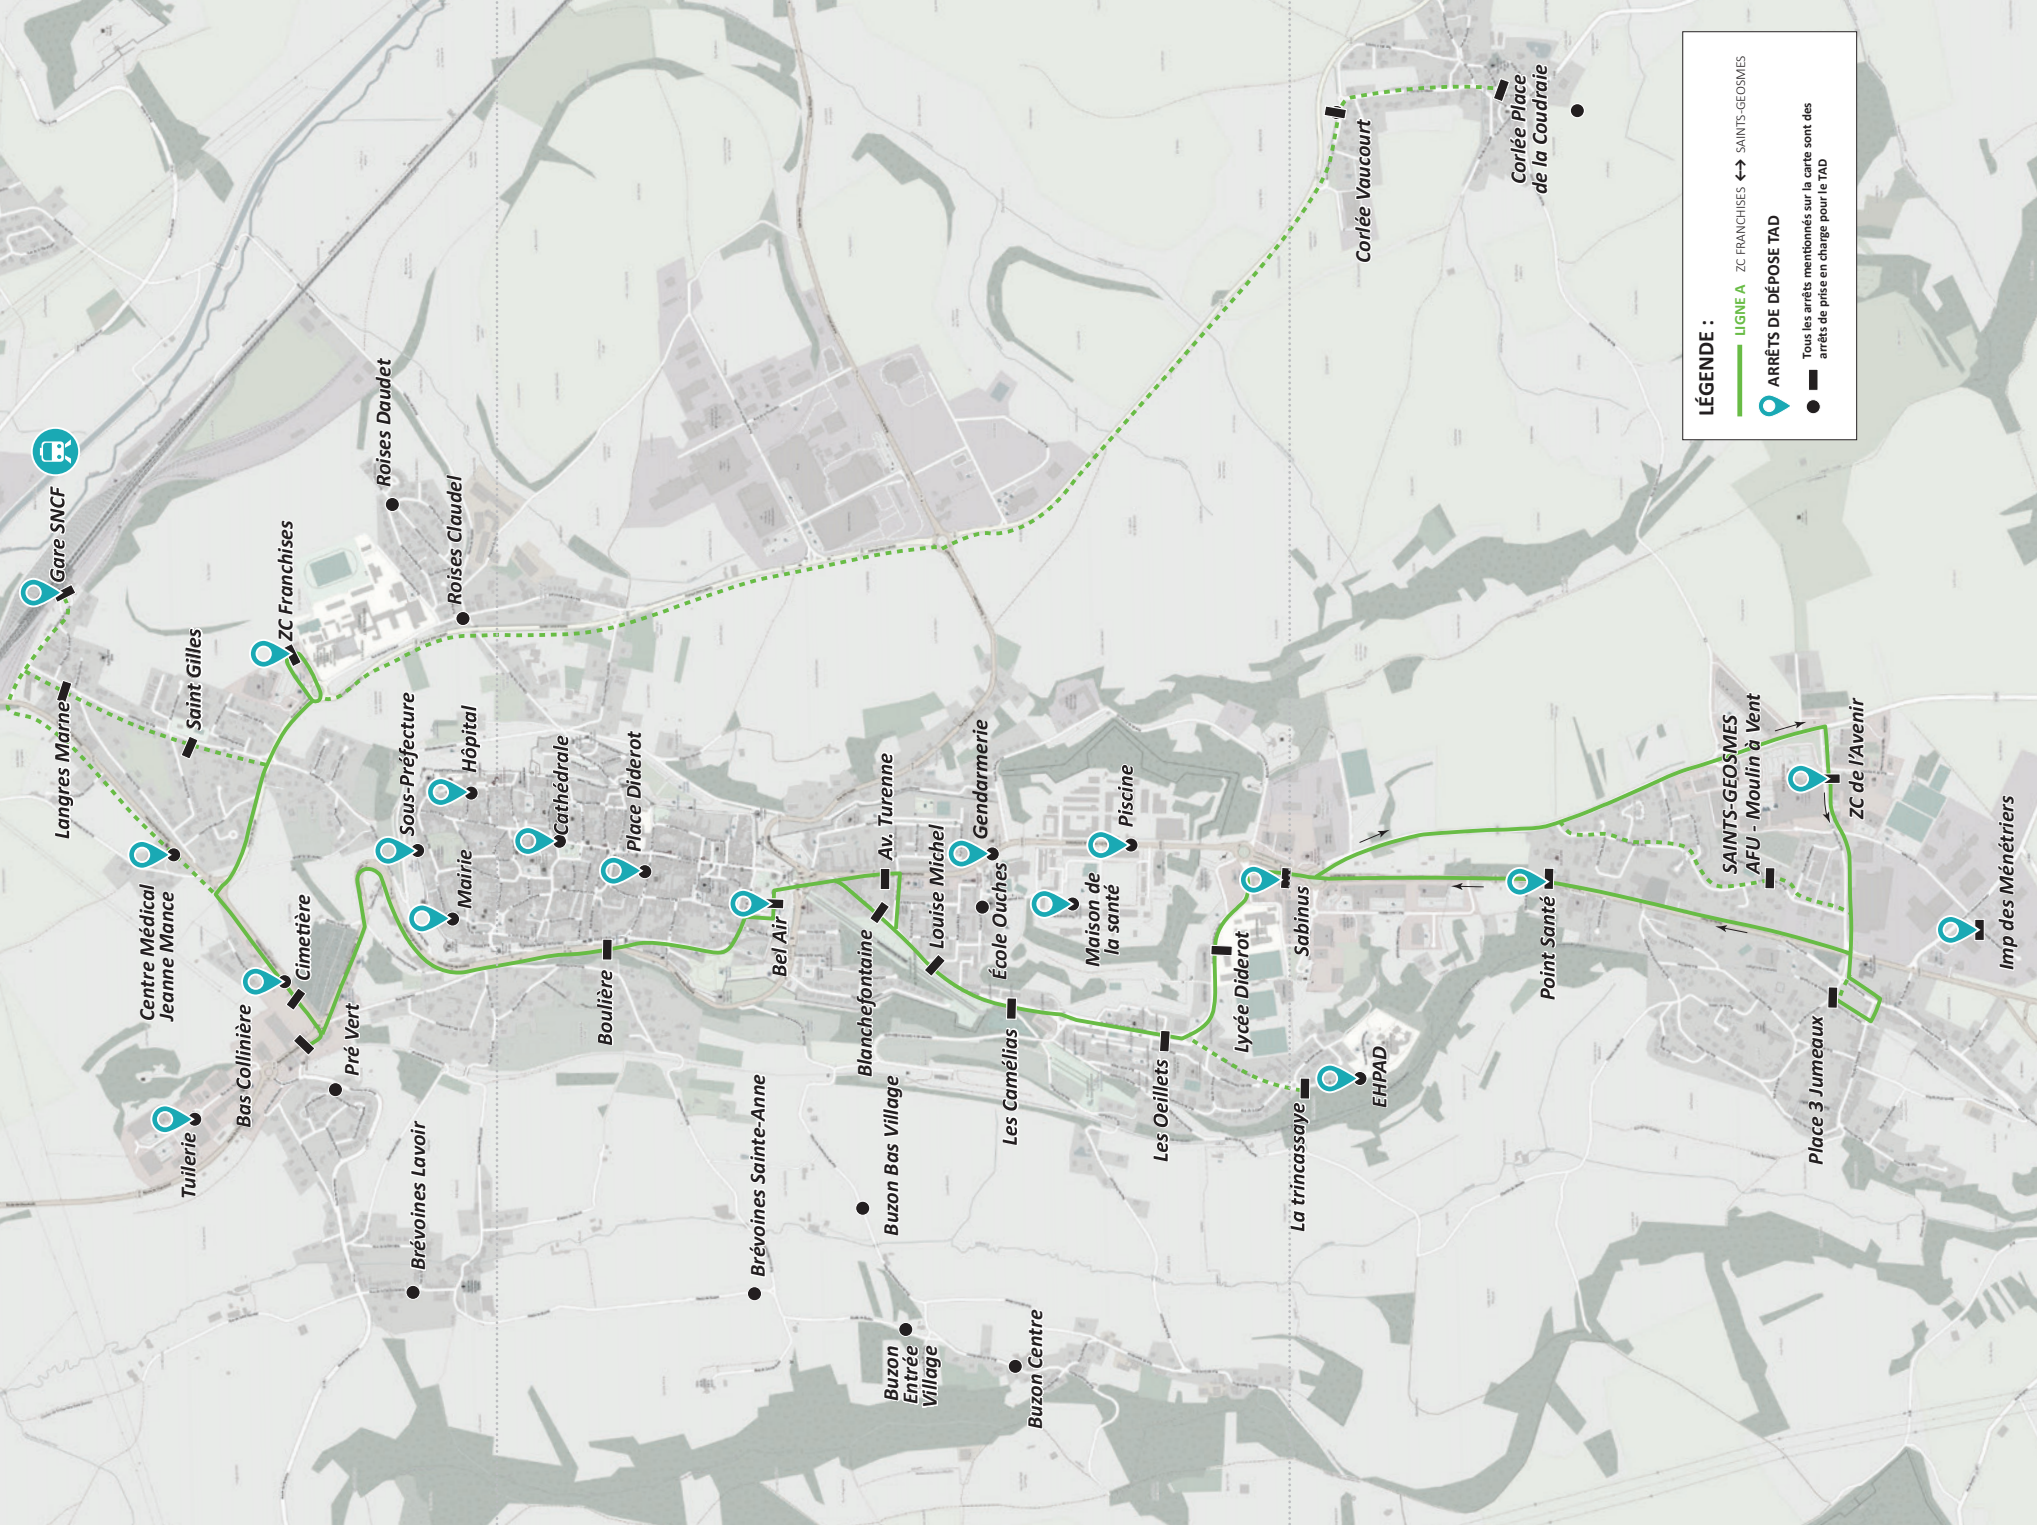

## ARRÊTS DE DÉPOSE

- 📍 TUILERIE
- 📍 CENTRE MÉDICAL JEANNE MANCE
- 📍 MAISON DE SANTÉ
- 📍 PISCINE
- 📍 GENDARMERIE
- 📍 EHPAD
- 📍 CIMETIÈRE
- 📍 MAIRIE
- 📍 CATHÉDRALE
- 📍 SOUS-PRÉFECTURE
- 📍 ZC FRANCHISES
- 📍 IMPASSE DES MÉNÉTRIERS
- 📍 BEL AIR
- 📍 SABINUS
- 📍 POINT SANTÉ
- 📍 ZC DE L'AVENIR
- 📍 PLACE DIDEROT
- 📍 GARE SNCF
- 📍 HÔPITAL

Petits animaux domestiques autorisés, portés sous le bras

**LÉGENDE :**

- LIGNE A
- ZC FRANCHISES
- ↔ SAINTS-GEOSMES
- 📍 ARRÊTS DE DÉPOSE TAD
- Tous les arrêts mentionnés sur la carte sont des arrêts de prise en charge pour le TAD