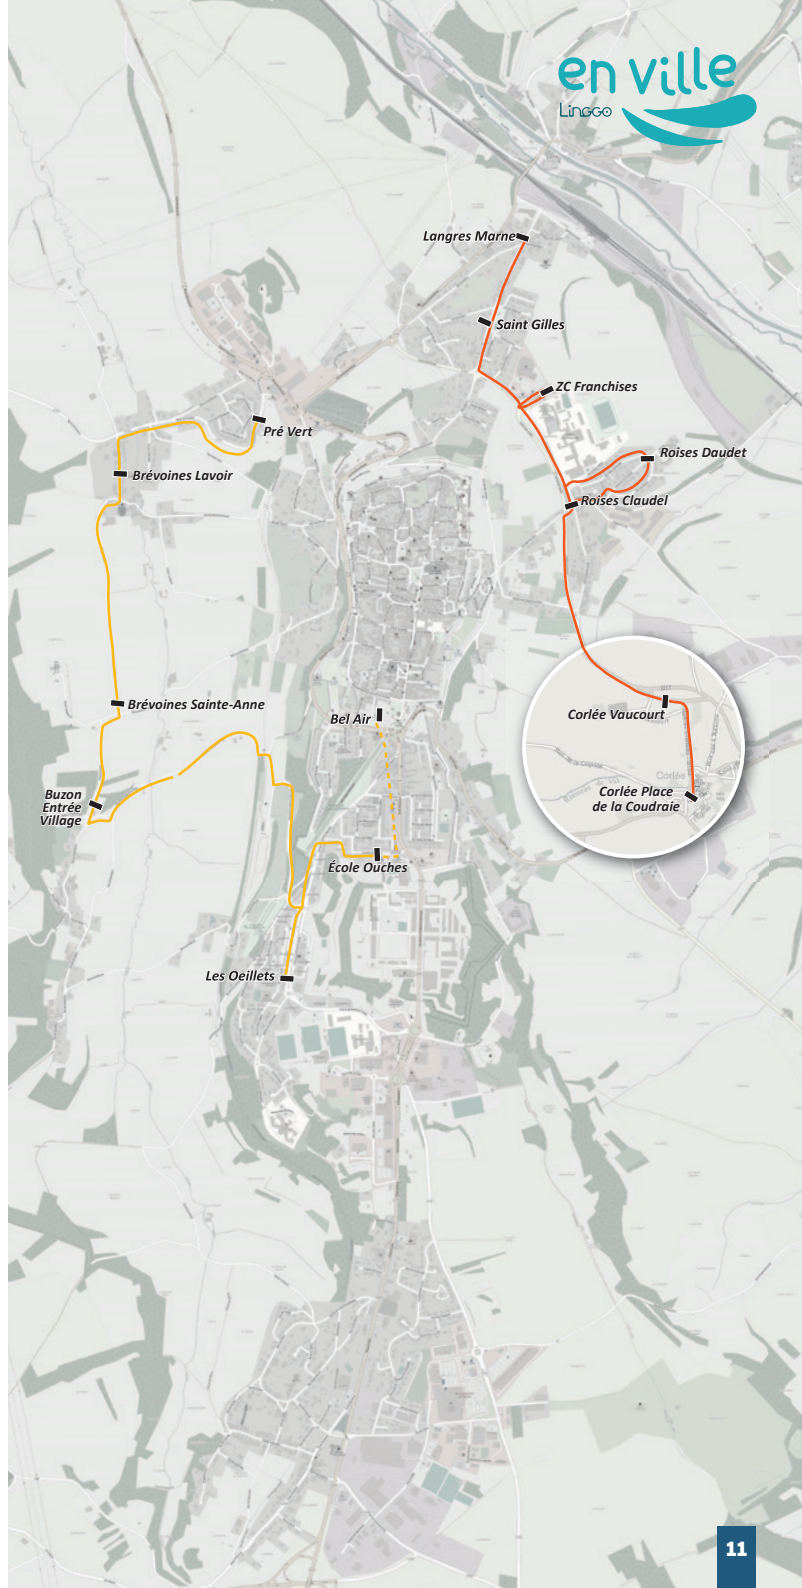

C1 : PRÉ VERT → ÉCOLE DES OUCHES

	LMJV
PRÉ VERT	8:20
BRÉVOINES LAVOIR	8:22
BRÉVOINES SAINTE-ANNE	8:24
BUZON ENTRÉE VILLAGE	8:28
LES ŒILLETES	8:31
ÉCOLE DES OUCHES	8:35

C1 : BEL AIR → PRÉ VERT

	LMJV
PLACE BEL AIR	16:45
ÉCOLE DES OUCHES	16:48
LES ŒILLETES	16:52
BUZON ENTRÉE VILLAGE	16:57
BRÉVOINES SAINTE-ANNE	17:02
BRÉVOINES LAVOIR	17:03
PRÉ VERT	17:05

C2 : CORLÉE → LANGRES MARNE

	LMJV
CORLÉE PLACE DE LA COUDRAIE	8:20
CORLÉE VAUCOURT	8:22
ROISES DAUDET	8:28
ROISES CLAUDEL	8:29
ZC FRANCHISES	8:32
SAINT GILLES	8:34
LANGRES MARNE	8:35

C2 : LANGRES MARNE → CORLÉE

	LMJV
LANGRES MARNE	16:40
SAINT GILLES	16:41
ZC FRANCHISES	16:43
ROISES CLAUDEL	16:46
ROISES DAUDET	16:47
CORLÉE VAUCOURT	16:53
CORLÉE PLACE DE LA COUDRAIE	16:55

Horaires valables à partir du 8 janvier 2024

Accessible aux personnes à mobilité réduite
Plus de renseignements au 0800 300 130