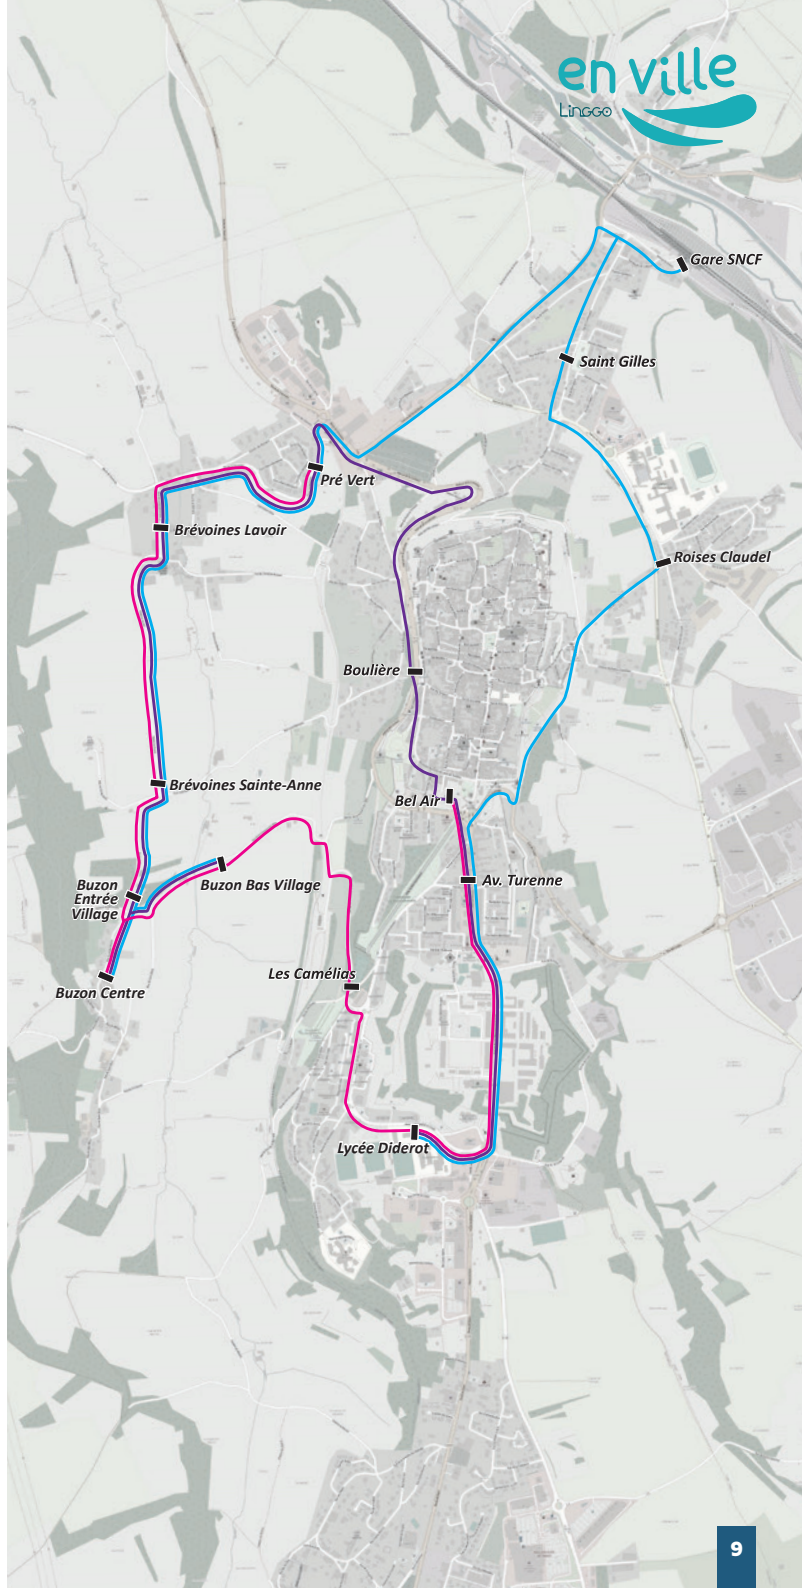

LIGNE B

Circule uniquement en
PÉRIODE SCOLAIRE

B1 : PRÉ VERT → BEL AIR

	LMMeJV
PRÉ VERT	7:12
BRÉVOINES LAVOIR	7:13
BRÉVOINES SAINTE-ANNE	7:15
BUZON ENTRÉE VILLAGE	7:17
BUZON CENTRE	7:19
BUZON BAS VILLAGE	7:21
LYCÉE DIDEROT	7:24
LES CAMÉLIAS*	7:27
PLACE BEL AIR	7:29

* navette supplémentaire avec ligne A

B2 : LYCÉE DIDEROT → BUZON

	Me	Me	LMJV
LYCÉE DIDEROT	12:10	12:40	17:12
AVENUE TURENNE	12:13	12:43	17:15
PLACE BEL AIR	12:15	12:45	17:17
BOULIÈRE	12:16	12:46	17:18
PRÉVERT - LANGRES	12:19	12:49	17:31
BRÉVOINES LAVOIR	12:21	12:51	17:33
BRÉVOINES SAINTE-ANNE	12:23	12:53	17:35
BUZON ENTRÉE VILLAGE	12:26	12:56	17:38
BUZON CENTRE	12:28	12:58	17:40
BUZON BAS VILLAGE	12:30	13:00	17:42

B3 : LYCÉE DIDEROT → BUZON via GARE

	LMMeJV
LYCÉE DIDEROT	18:10
ROISES CLAUDEL	18:17
SAINT GILLES	18:20
GARE SNCF	18:22
PRÉ VERT	18:27
BRÉVOINES LAVOIR	18:29
BRÉVOINES SAINTE-ANNE	18:31
BUZON ENTRÉE VILLAGE	18:32
BUZON CENTRE	18:34
BUZON BAS VILLAGE	18:36

Horaires valables à partir du 8 janvier 2024

Accessible aux personnes à mobilité réduite
Plus de renseignements au 0800 300 130